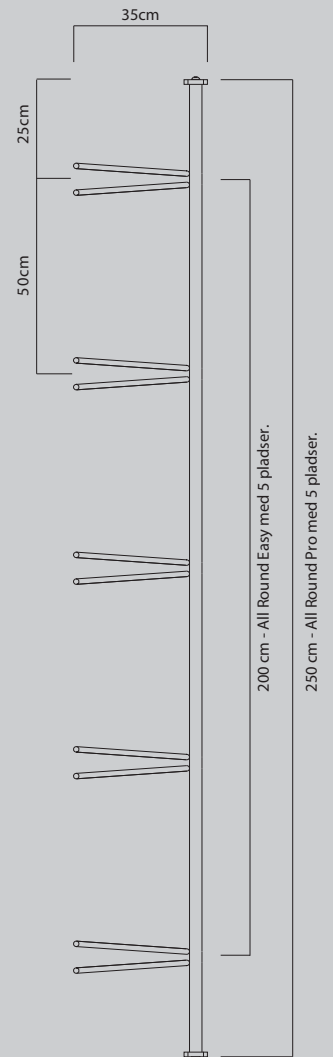

# All Round

All Round Easy - til væg, opstander/  
boltmontage eller nedstøbning.  
Fås i 30, 45 eller 90° vinkel (ved 30°  
+12 cm pr. plads).

1 plads (10cm)

3 pladser (100cm)

4 pladser (150cm)

5 pladser (200cm)

6 pladser (250cm)

All Round Pro - til nedstøbning,  
opstander/boltmontage eller væg.  
Fås i 30, 45 eller 90° vinkel (ved 30°  
+12 cm pr. plads).

3 pladser (150cm)

4 pladser (200cm)

5 pladser (250cm)

6 pladser (3+3) dobbelt (150cm)

8 pladser (4+4) dobbelt (200cm)

10 pladser (5+5) dobbelt (250cm)

[www.cykelstativer.com](http://www.cykelstativer.com)

All Round