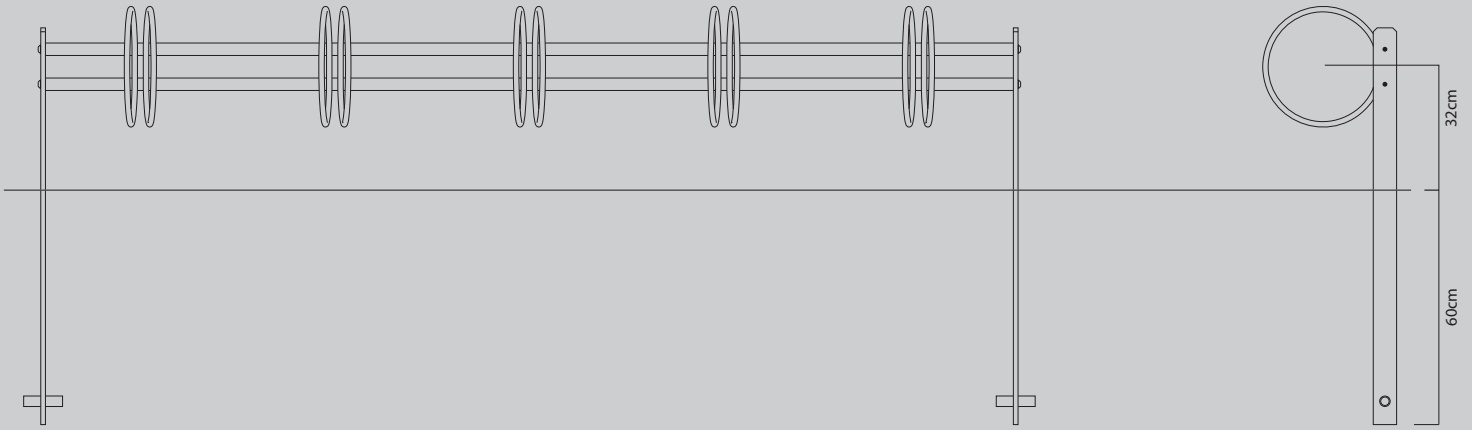

# All Round

All Round Easy - til væg, opstander/  
boltmontage eller nedstøbning.  
Fås i 30, 45 eller 90° vinkel (ved 30°  
+12 cm pr. plads).

1 plads (10cm)

3 pladser (100cm)

4 pladser (150cm)

5 pladser (200cm)

6 pladser (250cm)

All Round Pro - til nedstøbning,  
opstander/boltmontage eller væg.  
Fås i 30, 45 eller 90° vinkel (ved 30°  
+12 cm pr. plads).

3 pladser (150cm)

4 pladser (200cm)

5 pladser (250cm)

6 pladser (3+3) dobbelt (150cm)

8 pladser (4+4) dobbelt (200cm)

10 pladser (5+5) dobbelt (250cm)

[www.cykelstativer.com](http://www.cykelstativer.com)

All Round