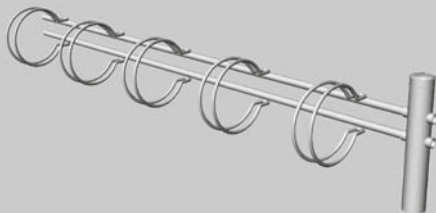

concept line

[www.cykelstativer.com](http://www.cykelstativer.com)  
concept line

# concept line

- cl1 2 41
- cl1 2 45
- cl1 2 49
- cl1 2 50

## concept line

- cykelstativ.
- 5 pladser 90°
- 5 pladser 45°
- 10 pladser 90°
- 10 pladser 45°

- cl1 2 42
- cl1 2 46
- cl1 2 47
- cl1 2 48

- cykelstativ.
- tillægsmodul.
- 5 pladser 90°
- 5 pladser 45°
- 10 pladser 90°
- 10 pladser 45°

- cl1 2 11 Pullert nr. 4, Ø 11,5 cm.
- cl1 2 12 Pullert nr. 3, Ø 9,0 cm.
- cl1 2 13 Pullert nr. 2, Ø 6,1 cm.

[www.cykelstativer.com](http://www.cykelstativer.com)  
concept line