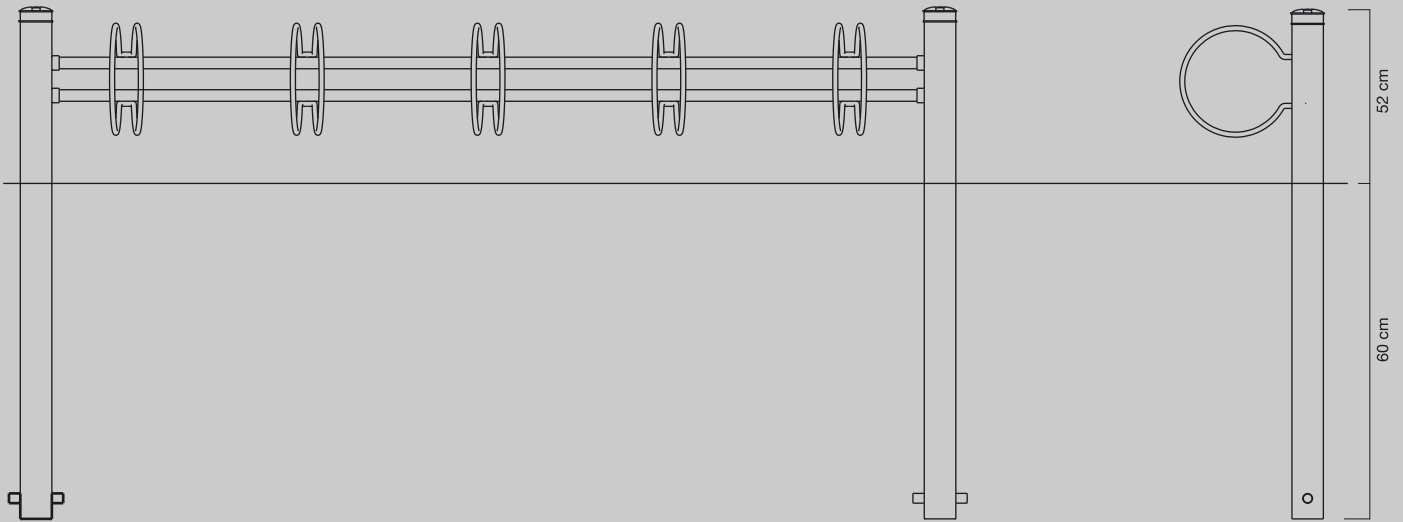

concept line

[www.cykelstativer.com](http://www.cykelstativer.com)  
concept line

# concept line

- cl1 2 41
- cl1 2 45
- cl1 2 49
- cl1 2 50

## concept line

- cykelstativ.
- 5 pladser 90°
- 5 pladser 45°
- 10 pladser 90°
- 10 pladser 45°

- cl1 2 42
- cl1 2 46
- cl1 2 47
- cl1 2 48

- cykelstativ.
- tillægsmodul.
- 5 pladser 90°
- 5 pladser 45°
- 10 pladser 90°
- 10 pladser 45°

- cl1 2 11 Pullert nr. 4, Ø 11,5 cm.
- cl1 2 12 Pullert nr. 3, Ø 9,0 cm.
- cl1 2 13 Pullert nr. 2, Ø 6,1 cm.

[www.cykelstativer.com](http://www.cykelstativer.com)  
concept line