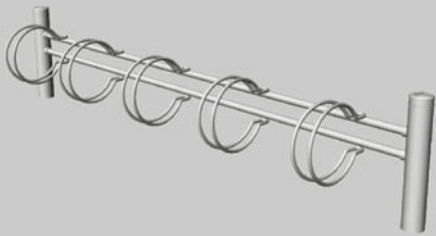

concept line

[www.cykelstativer.com](http://www.cykelstativer.com)  
concept line

# concept line

- cl1 2 41
- cl1 2 45
- cl1 2 49
- cl1 2 50

## concept line

- cykelstativ.
- 5 pladser 90°
- 5 pladser 45°
- 10 pladser 90°
- 10 pladser 45°

- cl1 2 42
- cl1 2 46
- cl1 2 47
- cl1 2 48

- cykelstativ.
- tillægsmodul.
- 5 pladser 90°
- 5 pladser 45°
- 10 pladser 90°
- 10 pladser 45°

- cl1 2 11 Pullert nr. 4, Ø 11,5 cm.
- cl1 2 12 Pullert nr. 3, Ø 9,0 cm.
- cl1 2 13 Pullert nr. 2, Ø 6,1 cm.

[www.cykelstativer.com](http://www.cykelstativer.com)  
concept line