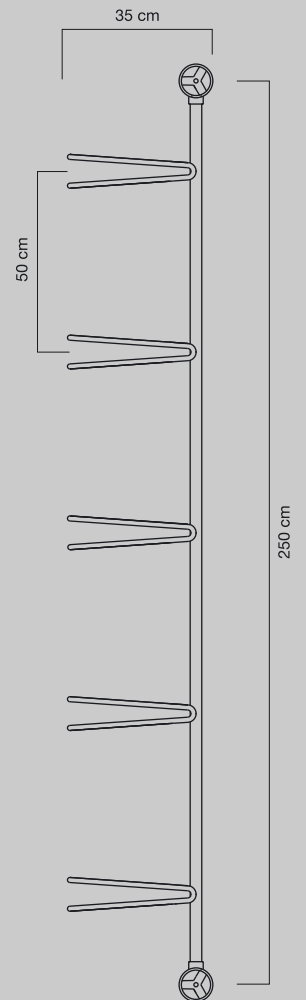

concept line

[www.cykelstativer.com](http://www.cykelstativer.com)  
concept line

# concept line

- cl1 2 41
- cl1 2 45
- cl1 2 49
- cl1 2 50

## concept line

- cykelstativ.
- 5 pladser 90°
- 5 pladser 45°
- 10 pladser 90°
- 10 pladser 45°

- cl1 2 42
- cl1 2 46
- cl1 2 47
- cl1 2 48

- cykelstativ.
- tillægsmodul.
- 5 pladser 90°
- 5 pladser 45°
- 10 pladser 90°
- 10 pladser 45°

- cl1 2 11 Pullert nr. 4, Ø 11,5 cm.
- cl1 2 12 Pullert nr. 3, Ø 9,0 cm.
- cl1 2 13 Pullert nr. 2, Ø 6,1 cm.

[www.cykelstativer.com](http://www.cykelstativer.com)  
concept line